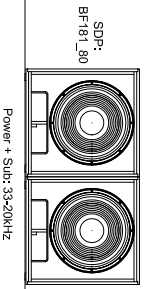

SDP:
LR14B_80-160

SDP:
LR14_160

SDP:
LR14B_160

SDP:
LR14_160

SDP:
LR14_75

SDP:
LR14_75

SDP:
LR14full

SDP:
LR14_75

SDP:
LR14B_75

SDP:
BF181_80

SDP:
BF181_75

SDP:
LR14B_75

Normal + Bass: 45-20kHz

Power + Sub: 33-20kHz

Power: 45-20kHz

Normal + Sub: 33-20kHz