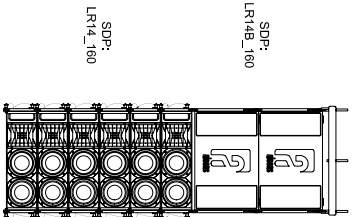

SDP:
LR14B_80-160

SDP:
LR14_160

SDP:
LR14B_160

SDP:
LR14_160

SDP:
LR14_75

SDP:
LR14_75

SDP:
LR14full

SDP:
LR14_75

SDP:
LR14B_75

SDP:
BF181_80

SDP:
BF181_75

SDP:
LR14B_75

Normal + Bass: 45-20kHz

Power + Sub: 33-20kHz

Power: 45-20kHz

Normal + Sub: 33-20kHz